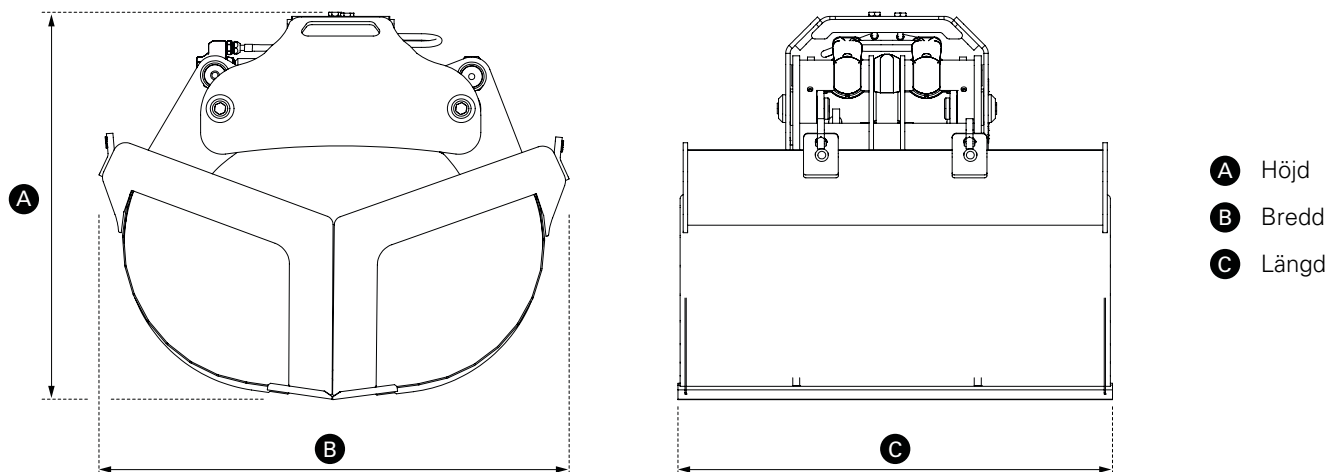

TILLBEHÖR

Vill du pimpa din grip eller bara byta ut någon del? Inga problem, vi har ett omfattande tillbehörs-sortiment att välja ur. På www.hsp.se hittar du hela sortimentet av gripfästen, rotatorer och skopshalvor.

För fler tillbehör besök www.hsp.se

SERVICE | ÅTERFÖRSÄLJARE

Alla våra produkter håller högsta kvalitet, vilket innebär att du sällan behöver använda dig av vår servicefunktion. Men om det skulle vara något fel eller problem kan vår kunniga servicepersonal hjälpa dig omgående. Du når vår kundtjänst på telefon 0652-366 90 eller hsp@hsp.se

Din lokala återförsäljare:

HASELA SKOGSPRODUKTER

Åkerivägen 11, 820 78 Hassela, Sweden. Telefon +46 652 366 90. Fax +46 652- 405 50. E-post hsp@hsp.se